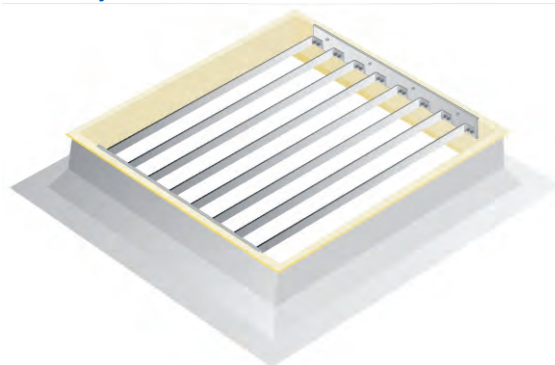

Wemalux servis:

Poradenství, plánování, údržba zařízení odvodu kouře a tepla, info@etag.cz

Wemalux:

Eberspächler Tageslichttechnik s.r.o., Úvoz 666, 664 61 Rajhrad,
tel.: +420 545 234 021, 545 234 022, e-mail: info@etag.cz, www.etag.cz

Prosvětlení

Větrání

Odtah kouře