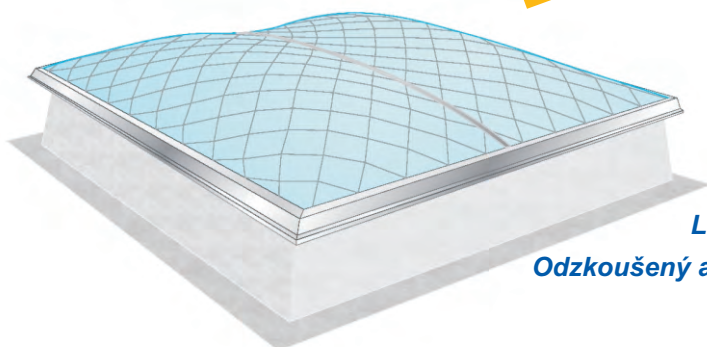

Zavolejte nám!
Rádi Vám poradíme!
Tel: 545 234 021

LIFE - NET

Licenční výrobek firmy LIKU NET GmbH.
Odzkoušený a certifikovaný podle ÖNORM EN 10204.

- *Integrované v kopuli světlíku*
- *Zabezpečení pro pevné bodové a pásové světlíky*
- *Síť mezi pláští kopule pro rozměry do šířky 6m*
- *U jednovrstvých světlíků namontováno z vnější strany*
- *Do 3-vrstvého provedení integrováno uvnitř kopule, vícevrstvé provedení montáž z vnější strany*
- *Určeno pro všechny typy pásových světlíků*