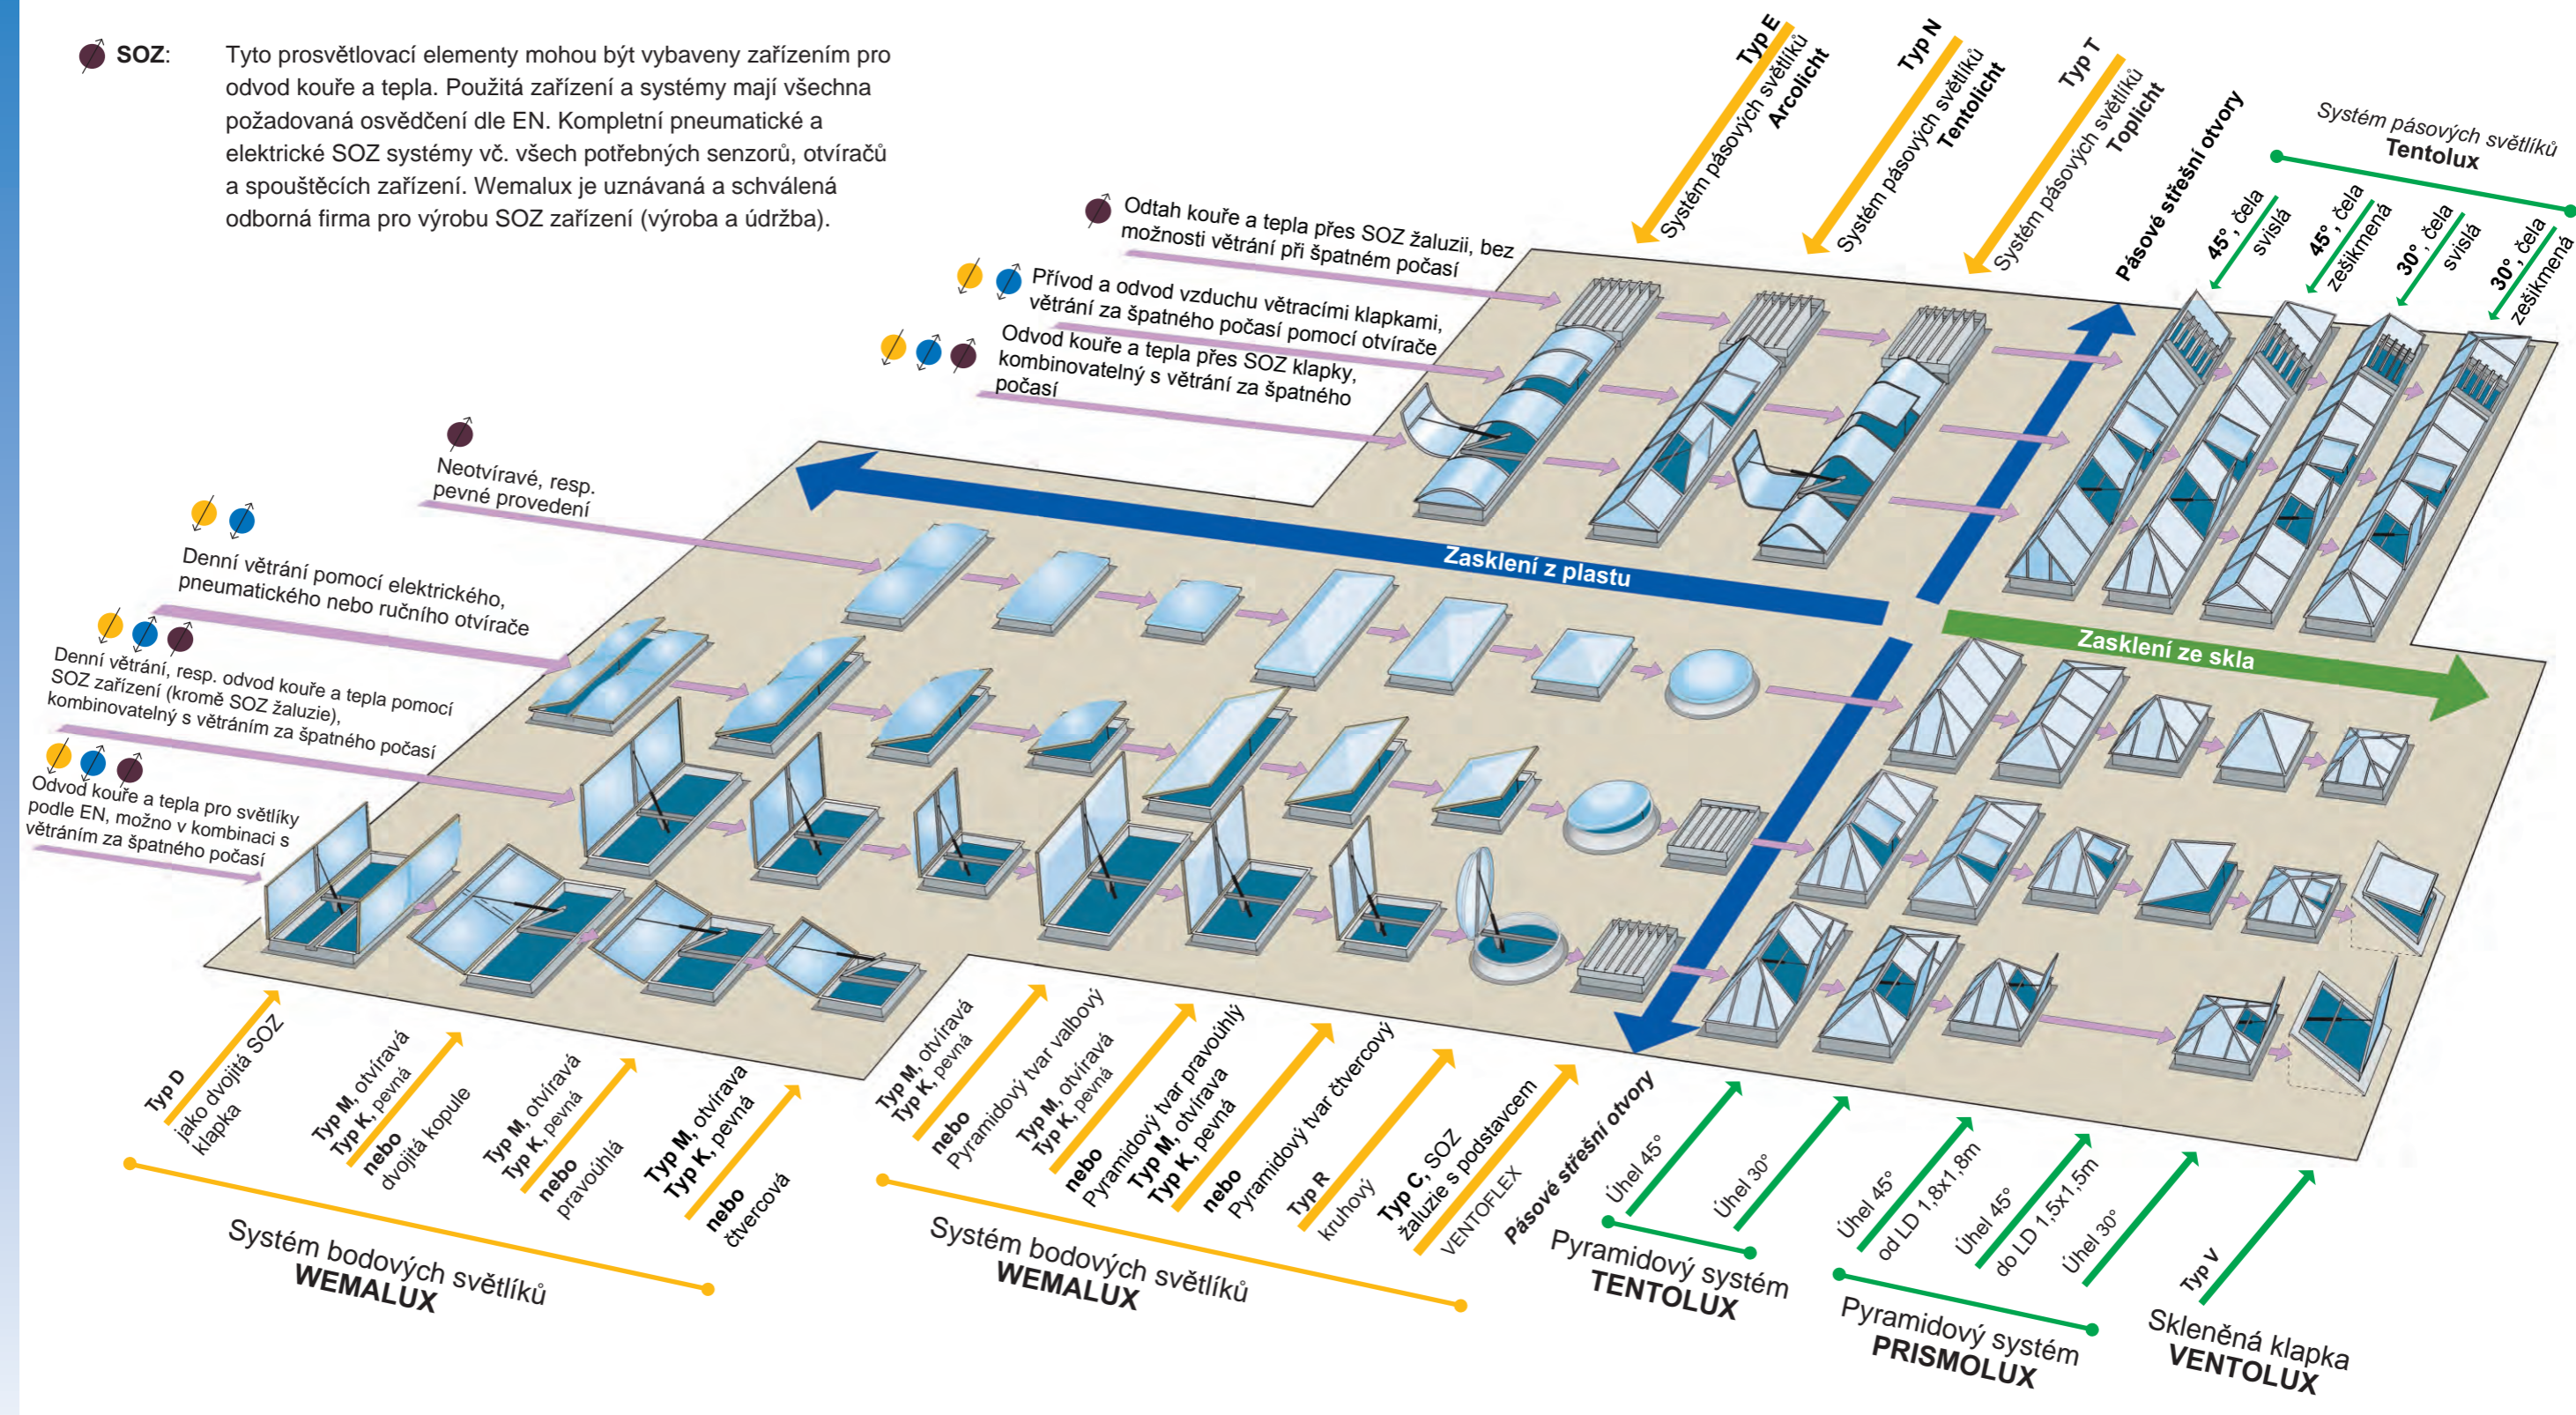

Svět denního světla!

Prosvětlovací systémy Wemalux !

Bodové světelníky – pyramidy – pásové světelníky

SOZ – údržba SOZ – kouřové dvojité klapky

Žaluziové klapky – okna pro ploché střechy

-  Prosvětlení
-  Větrání
-  Odtah kouře

Svět denního světla!

Prosvětlovací systémy Wemalux!

- Světlo:** Prosvětlení největším možným průřezem pro optimální prosvětlení vnitřních prostor střechou.
- Vzduch:** Provedení prosvětlovacích elementů jako přirozené cenově nenáročného zařízení pro denní větrání. Otvírací zařízení se zdvihem od 300 do 1000mm. Automatika vítr/děšť.
- SOZ:** Tyto prosvětlovací elementy mohou být vybaveny zařízením pro odvod kouře a tepla. Použitá zařízení a systémy mají všechna požadovaná osvědčení dle EN. Kompletní pneumatické a elektrické SOZ systémy vč. všech potřebných senzorů, otvíračů a spouštěcích zařízení. Wemalux je uznávaná a schválená odborná firma pro výrobu SOZ zařízení (výroba a údržba).

Program světlíků Wemalux zahrnuje další možnosti provedení:

- tmavé klapky z hliníkového zatepleného plechu
- kopule s vnitřní vrstvou bílou
- kopule s integrovanou plochou izolační deskou
- zajištění proti propadnutí
- řízení, větrné / dešťové čidlo a příslušenství

Zabezpečení pro pevné zakrytí

Příslušenství mříže proti propadnutí Minimální náklady pro maximální zabezpečení!

Mříž proti propadnutí může být namontována do všech stropních otvorů. Je jedno jestli jde o bodový nebo pásový světlík, skleněnou pyramidu nebo sedlový světlík, jedno jestli otvíravý nebo pevný, jedno jestli v otevřeném nebo zavřeném stavu, Wemalux mříž proti propadnutí sedí vždy, drží vždy. To garantujeme!!!