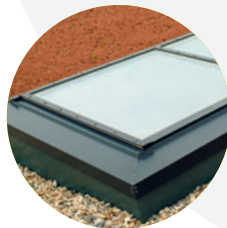

Lux Série:
To nejlepší
ze skla
pro ploché
střechy!

Konstruktivní prosklené konstrukce splňující vysoké požadavky

Nejlepší využití světla, optimální akustická izolace kvalitním izolačním zasklením, individuální možnosti provedení od designových požadavků až po příslušenství pro odvod kouře a tepla a v neposlední řadě jednoduchá montáž. Toto vše nabízí LUX-série firmy Eberspächer Tageslichttechnik.

PrismoLux

Prosklené pyramidové světlíky pro čtvercové otvory až do 6 metrů.

TentoLux

Sedlové prosklené světlíky pro pravouhlé otvory.

ShedLux

Shedové prosklené světlíky pro pravouhlé otvory do šířky 6 metrů a do jakékoliv délky. Úhel sklonu 15°, 30°, 45°.

FlatoLux

Ekonomické pultové světlíky. Pro otvory do šířky 6 metrů a do jakékoliv délky. Provedení od úhlu sklonu 7°.

Špičkové akustické a tepelně izolační vlastnosti včetně ochrany proti propadnutí!

eberspächer
 tageslichttechnik