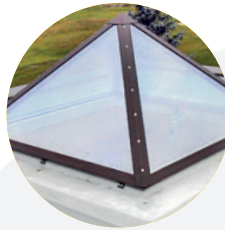

Lux Série:
To nejlepší
ze skla
pro ploché
střechy!

Konstruktivní prosklené konstrukce splňující vysoké požadavky

Nejlepší využití světla, optimální akustická izolace kvalitním izolačním zasklením, individuální možnosti provedení od designových požadavků až po příslušenství pro odvod kouře a tepla a v neposlední řadě jednoduchá montáž. Toto vše nabízí LUX-série firmy Eberspächer Tageslichttechnik.

PrismoLux

Prosklené pyramidové světlíky pro čtvercové otvory až do 6 metrů.

TentoLux

Sedlové prosklené světlíky pro pravouhlé otvory.

ShedLux

Shedové prosklené světlíky pro pravouhlé otvory do šířky 6 metrů a do jakékoliv délky. Úhel sklonu 15°, 30°, 45°.

FlatoLux

Ekonomické pultové světlíky. Pro otvory do šířky 6 metrů a do jakékoliv délky. Provedení od úhlu sklonu 7°.

Špičkové akustické a tepelně izolační vlastnosti včetně ochrany proti propadnutí!

eberspächer
 tageslichttechnik