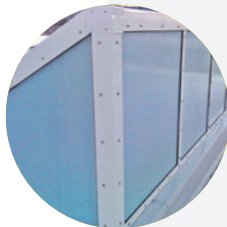

Lux Série:
To nejlepší
ze skla
pro ploché
střechy!

Konstruktivní prosklené konstrukce splňující vysoké požadavky

Nejlepší využití světla, optimální akustická izolace kvalitním izolačním zasklením, individuální možnosti provedení od designových požadavků až po příslušenství pro odvod kouře a tepla a v neposlední řadě jednoduchá montáž. Toto vše nabízí LUX-série firmy Eberspächer Tageslichttechnik.

PrismoLux

Prosklené pyramidové světlíky pro čtvercové otvory až do 6 metrů.

TentoLux

Sedlové prosklené světlíky pro pravouhlé otvory.

ShedLux

Shedové prosklené světlíky pro pravouhlé otvory do šířky 6 metrů a do jakékoliv délky. Úhel sklonu 15°, 30°, 45°.

FlatoLux

Ekonomické pultové světlíky. Pro otvory do šířky 6 metrů a do jakékoliv délky. Provedení od úhlu sklonu 7°.

Špičkové akustické a tepelně izolační vlastnosti včetně ochrany proti propadnutí!

eberspächer
 tageslichttechnik