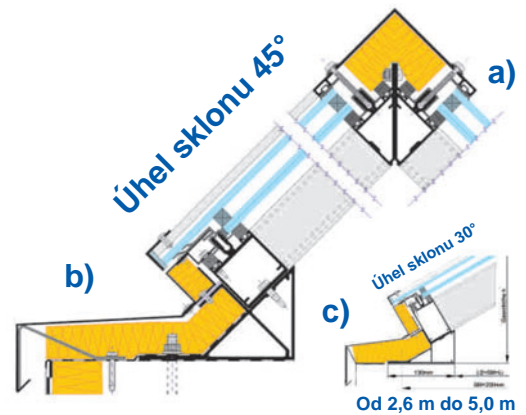

Svět denního světla !

Tentolux Plus - sedlové světlíky

Snížení provozních nákladů
správným usměrněním světla ! !

**Tentolux
plus**

Když se jedná o estetické osvětlení s vysokou kvalitou vzhledu a velkými plochami na ploché střechy s šířkou stropního otvoru od 2,6 m do 5,0 m !

Žádná kondenzace
Eberspächer Tageslichttechnik technologie
Anti-kondenzační technika!

- a) řez profilu TENTOLUX
- b) řez patního uložení TENTOLUX 45 °
- c) řez patního uložení TENTOLUX 30 °

**Úhel sklonu 30 ° nebo 45 °,
Nově vyvinutý systém pokrývá
šířky ve střeše od 2,6 m do 5,0 m !**