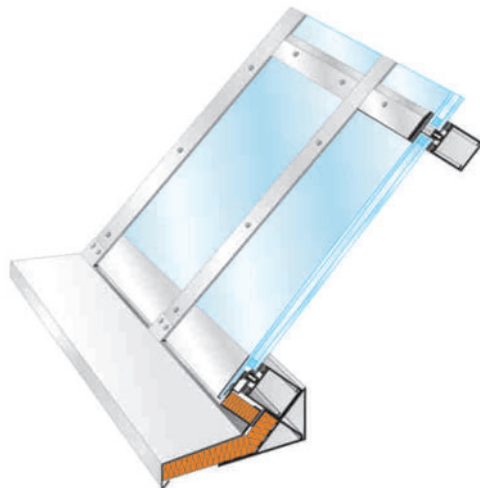

Svět denního světla !

Tentolux Plus - sedlové světlíky

Snížení provozních nákladů
správným usměrněním světla ! !

**Tentolux
plus**

Když se jedná o estetické osvětlení s vysokou kvalitou vzhledu a velkými plochami na ploché střechy s šířkou stropního otvoru od 2,6 m do 5,0 m !

Žádná kondenzace
Eberspächer Tageslichttechnik technologie
Anti-kondenzační technika!

- a) řez profilu TENTOLUX
- b) řez patního uložení TENTOLUX 45 °
- c) řez patního uložení TENTOLUX 30 °

**Úhel sklonu 30 ° nebo 45 °,
Nově vyvinutý systém pokrývá
šířky ve střeše od 2,6 m do 5,0 m !**

Vrstvená deska se stínícím plechem
Příčka Tentolux

- Optimální prosvětlení vnitřních prostor
- Zlepšení kvality prostředí prostoru pod světlíky a kvality práce
- Snížení nákladů na energie
- Tepelně izolační skla chrání před únikem tepla
- Rámy v celé škále odstínů RAL
- Možnost velkého výběru izolačního skla do tloušťky 32 mm !