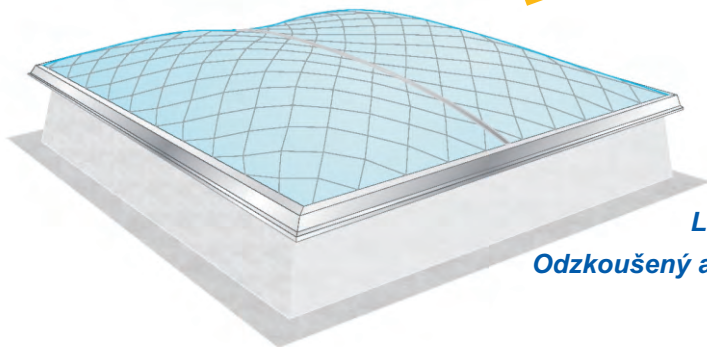

## LIFE - NET

Licenční výrobek firmy LIKU NET GmbH.  
Odzkoušený a certifikovaný podle ÖNORM EN 10204.

- *Integrováno v kopuli světlíku*
- *Zabezpečení pro pevné bodové a pásové světlíky*
- *Síť mezi pláští kopule pro rozměry do šířky 6m*
- *U jednovrstvých světlíků namontováno z vnější strany*
- *Do 3-vrstvého provedení integrováno uvnitř kopule, vícevrstvé provedení montáž z vnější strany*
- *Určeno pro všechny typy pásových světlíků*

## Příslušenství mříže proti propadnutí Minimální náklady pro maximální zabezpečení!

Mříž proti propadnutí může být namontována do všech stropních otvorů. Je jedno jestli jde o bodový nebo pásový svítlík, skleninou pyramidu nebo sedlový svítlík, jedno jestli otvíravý nebo pevný, jedno jestli v otevřeném nebo zavřeném stavu, Wemalux mříž proti propadnutí sedí vždy drží vždy. To garantujeme!!!