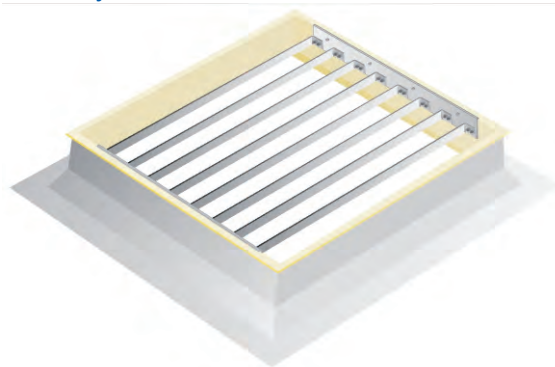

Wemalux servis:

Poradenství, plánování, údržba zařízení odvodu kouře a teplajinfo@etag.cz

Wemalux:

Eberspächer Tageslichttechnik s.r.o., Úvoz 666, 664 61 Rajhrad,
tel.: +420 545 234 021, 545 234 022, e-mail: info@etag.cz, www.etag.cz

Prosvětlení

Větrání

Odtah kouře